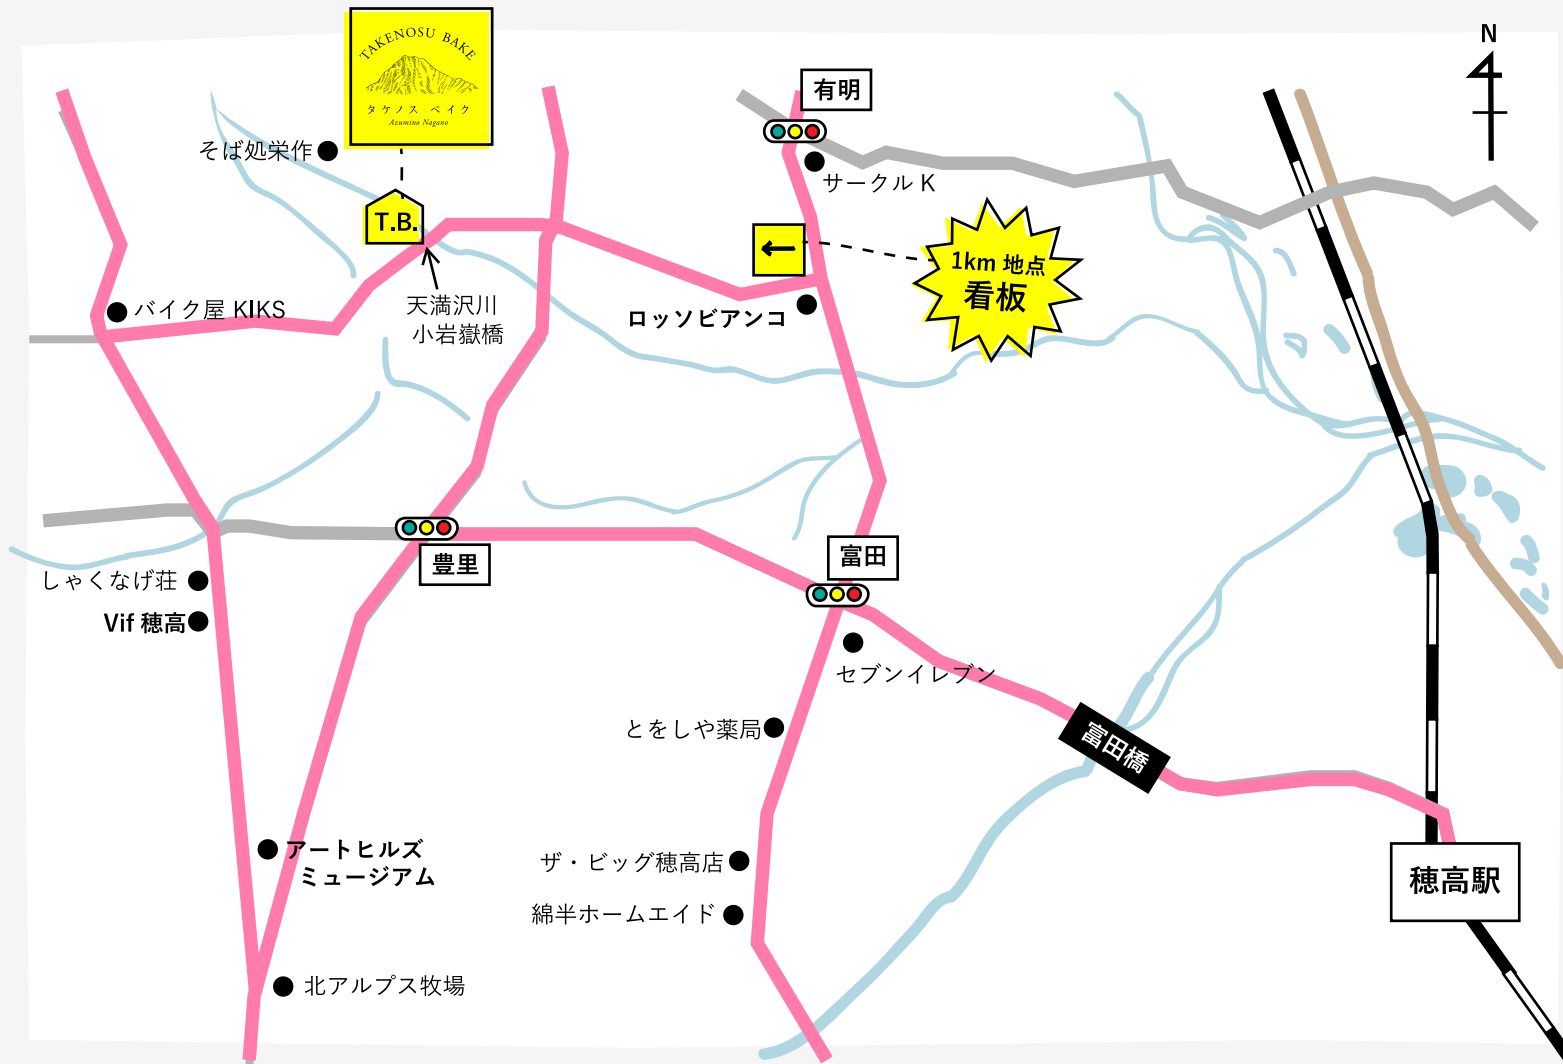

TAKENOSU BAKE ACCESS MAP

タケノスベイク アクセスマップ

〒399-8301 長野県安曇野市 穂高有明 1916-2

駐車場あり

TEL: 0263-31-6399

Email: hello@takenosubake.jp