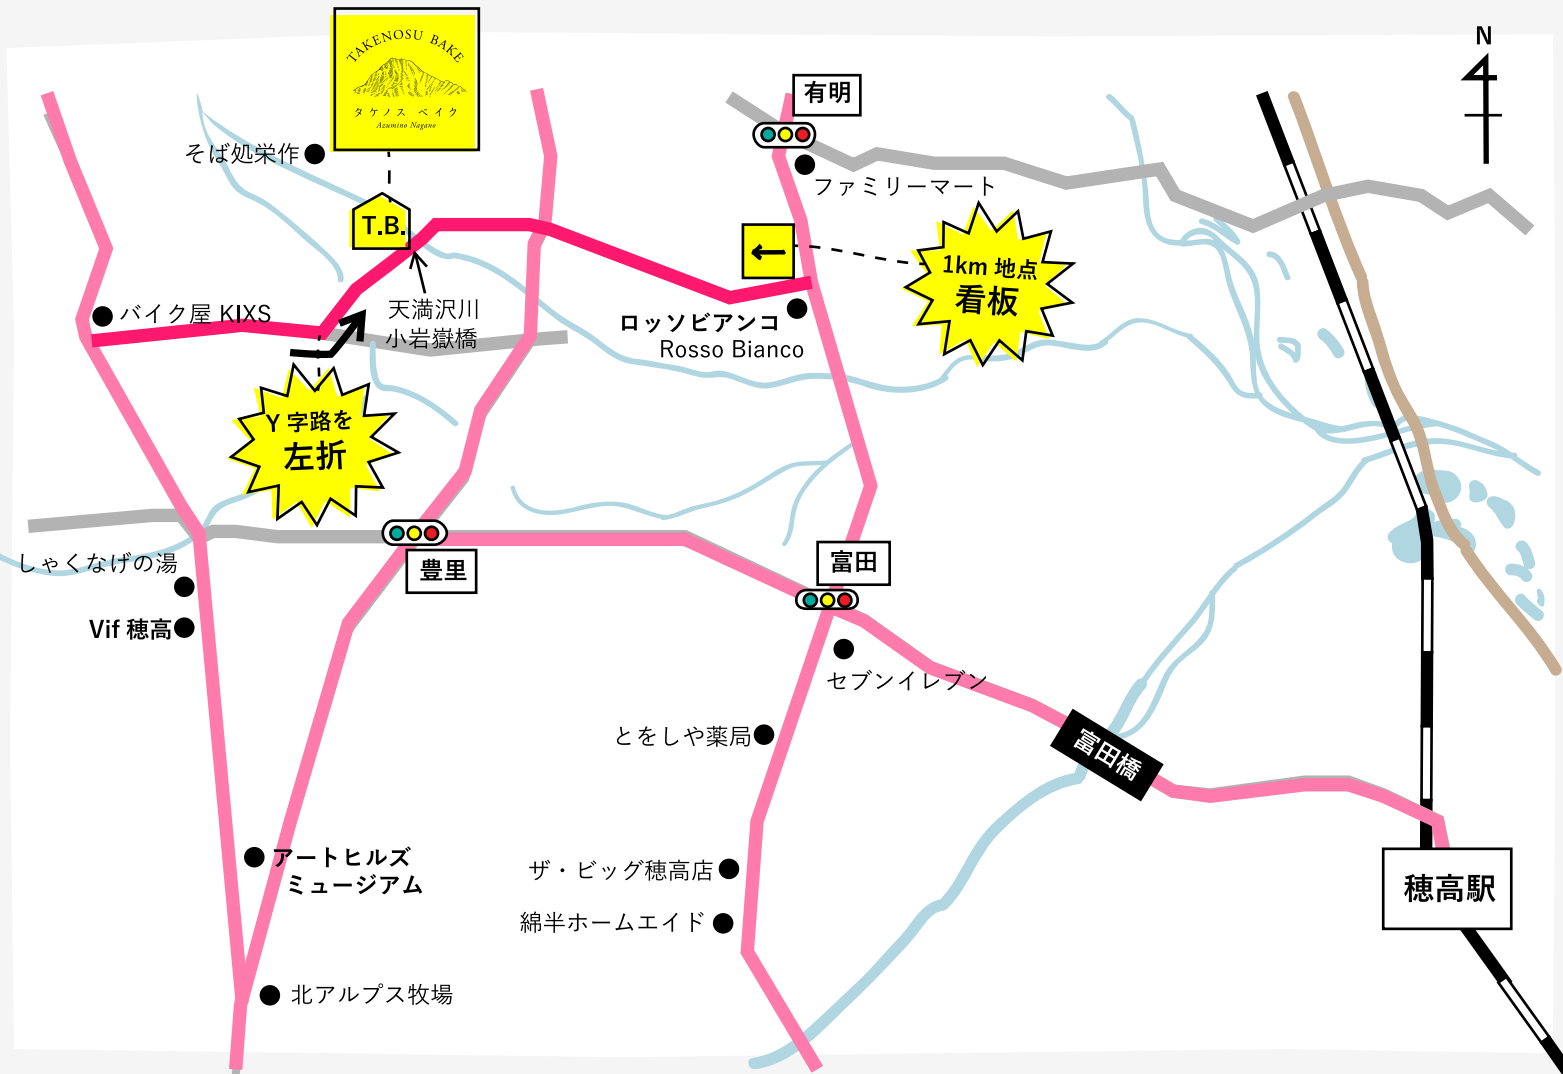

TAKENOSU BAKE ACCESS MAP

タケノスベイク アクセスマップ

〒399-8301 長野県安曇野市 穂高有明 1916-2

駐車場あり

TEL: 0263-31-6399

Email: hello@takenosubake.jp